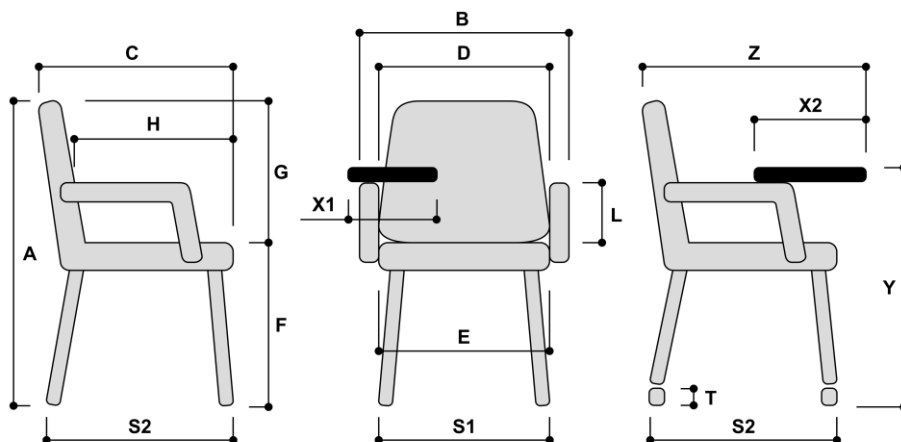

Specyfikacja modelu :

- hoker niski

Wymiary całkowite (mm)		Od	Do	Zakres
Wysokość całkowita	A	915		
Szerokość całkowita	B	415		
Głębokość całkowita	C	435		
Szerokość oparcia	D	415		
Szerokość siedziska	E	370		
Wysokość do wierzchu siedziska	F	670		
Wysokość oparcia od wierzchu siedziska	G	245		
Głębokość siedziska	H	380		
Wysokość podłokietnika	L			
Szerokość stelaża (u podstawy)	S1	490		
Głębokość stelaża (u podstawy)	S2	490		
Średnica kółek	T			
Szerokość stolika	X1			
Głębokość stolika	X2			
Wysokość stolika od podłoża	Y			
Głębokość całkowita ze stolikiem	Z			